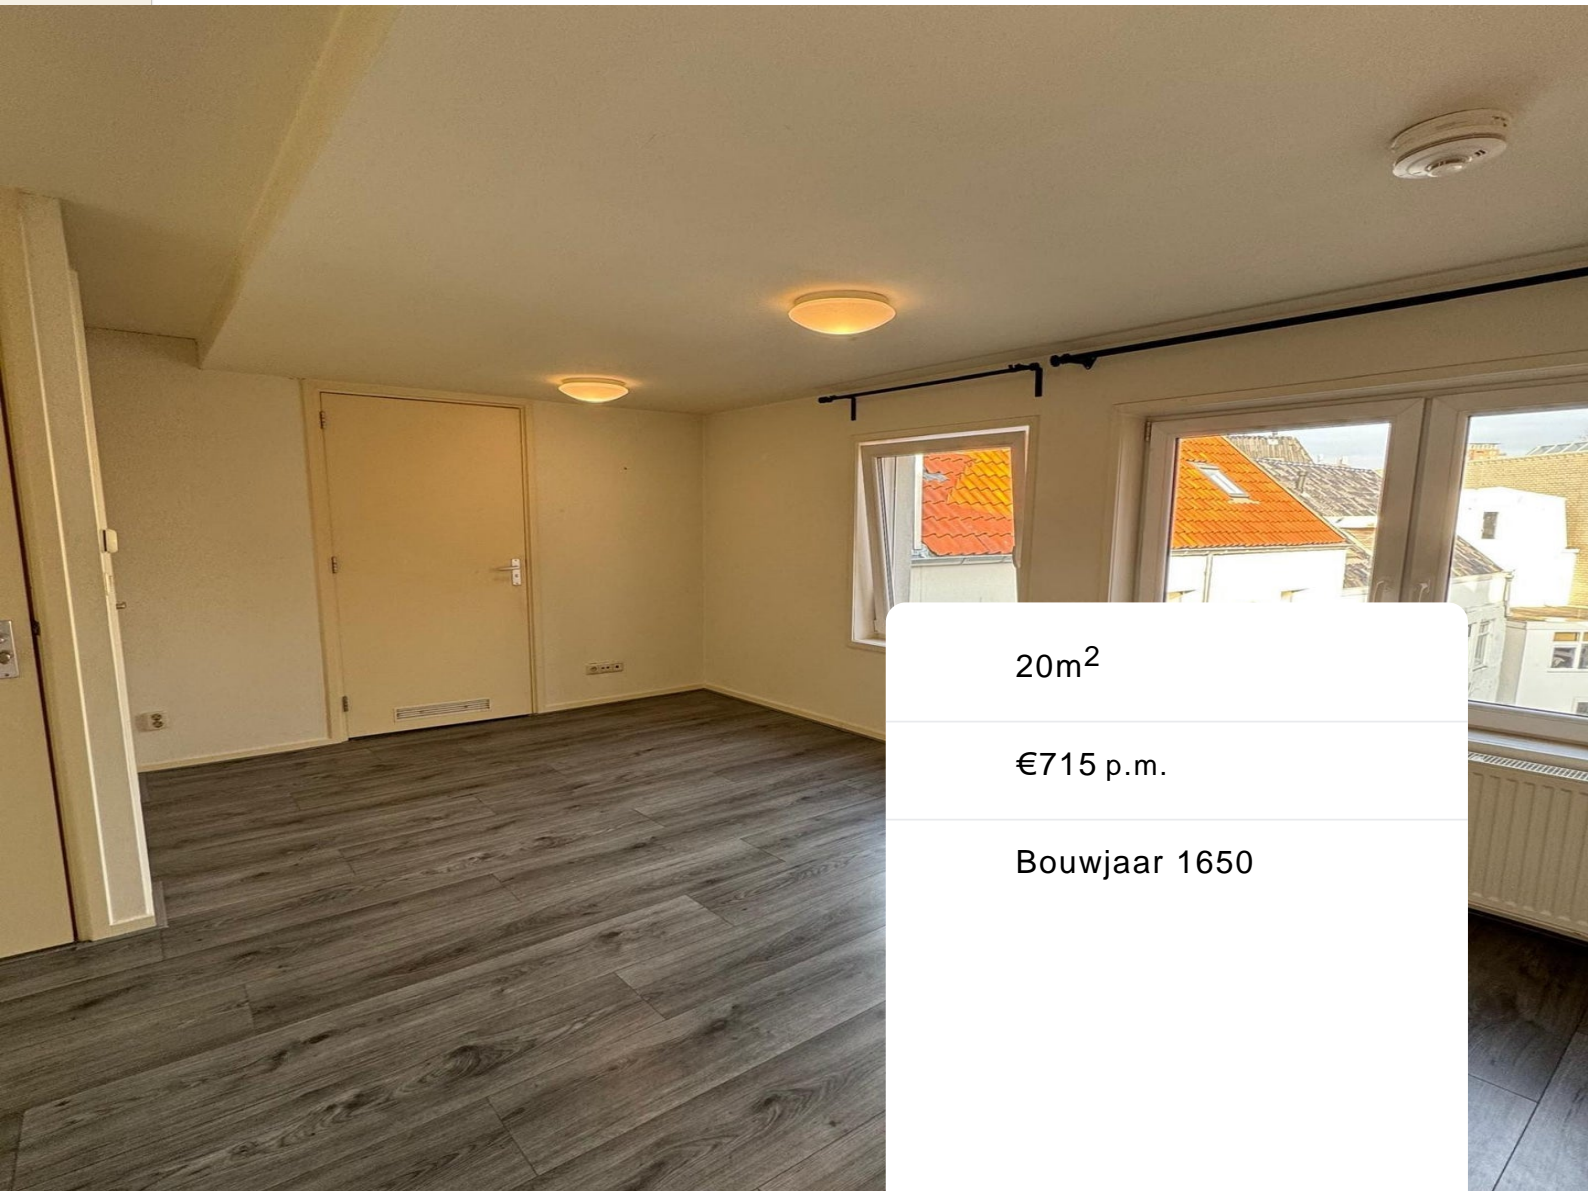

Details

20m²

€715 p.m.

Bouwjaar 1650